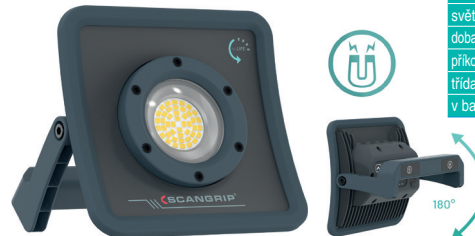

NOVA MINI

- nejvýkonnější kapesní reflektor na světě - **výkon 1.000 Lumen**
- mini rozměry a maximální výkon, systém SMART GRIP 4v1
- magnet a kroužek na prst nebo zavěšení
- indikátor nabití

zdroj světla	26 multi LED
rozměry (mm)	102 x 39 x 94
světelný tok (Lumen)	100 - 1.000
doba provozu	1,5 - 18 hod.
příkon	max. 7,3 W
třída ochrany / náraz	IP65 / IK07 / 2 m
v balení	svítidla a USB-C kabel

03.6200

NOVA R

- přenosný ruční výkonný reflektor - **výkon 2.000 Lumen**
- nastavitelné madlo s magnetem
- lze použít jako powerbanka

zdroj světla	44 multi LED
rozměry (mm)	166 x 60 x 167
světelný tok (Lumen)	200 - 2.000
doba provozu	1,5 - 17 hod.
příkon	max. 14 W
třída ochrany / náraz	IP65 / IK07 / 2 m
v balení	svítidla a USB-C kabel

03.6201

SLIM

- ultra štíhlá inspekční svítidla 3v1 s širokým i bodovým světlem
- šířka světelného ramene pouze 9 mm
- pomocí kloubů skvělá i do špatně přístupného pracovního prostoru
- silný magnet i závěsný hák

UNIFORM

- extrémně odolná a výkonná svítidla s širokým i bodovým světlem
- s kompaktní dobíjecí základnou
- magnet, klip i závěsný hák
- hlava lampy výkyvná o 180°

zdroj světla	32 multi LED
rozměry (mm)	188 x 60 x 33
světelný tok (Lumen)	50 - 500 / 175
doba provozu	3 - 32 hod.
příkon	3,2 W
třída ochrany / náraz	IP65 / IK07 / 2 m
v balení	svítidla a USB-C kabel