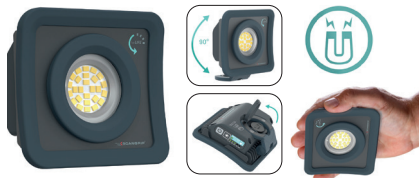

SCANGRIP for LIFE

- = zcela nová technologie svítidel s vysoce účinnými multi LED diodami, účinnost až o 50 % vyšší (maximální energetická účinnost a výkon)
- = 2,5x delší životnost svítidly a počet nabíjecích cyklů baterie než u stávající řady, navrženo na minimálně 10 let
- = záruka prodloužena na 5 let (pouze po registraci)
- = tlačítko OPTI LITE pro nastavení optimálního toku světla
- = účinný odvod tepla zajišťuje konstantní světelný tok dle přísné normy EN 13032-1 (u konkurence po zahřátí výrazně klesá světelný tok)

NOVA MINI

- nejvýkonnější kapesní reflektor na světě - **výkon 1.000 Lumen**
- mini rozměry a maximální výkon, systém SMART GRIP 4v1
- magnet a kroužek na prst nebo zavěšení
- indikátor nabití

zdroj světla	26 multi LED
rozměry (mm)	102 x 39 x 94
světelný tok (Lumen)	100 - 1.000
doba provozu	1,5 - 18 hod.
příkon	max. 7,3 W
třída ochrany / náraz	IP65 / IK07 / 2 m
v balení	svítidla a USB-C kabel

03.6200

NOVA R

- přenosný ruční výkonný reflektor - **výkon 2.000 Lumen**
- nastavitelné madlo s magnetem
- lze použít jako powerbanka

zdroj světla	44 multi LED
rozměry (mm)	166 x 60 x 167
světelný tok (Lumen)	200 - 2.000
doba provozu	1,5 - 17 hod.
příkon	max. 14 W
třída ochrany / náraz	IP65 / IK07 / 2 m
v balení	svítidla a USB-C kabel

03.6201

SLIM

- ultra štíhlá inspekční svítidla 3v1 s širokým i bodovým světlem
- šířka světelného ramene pouze 9 mm
- pomocí kloubů skvělá i do špatně přístupného pracovního prostoru
- silný magnet i závěsný hák