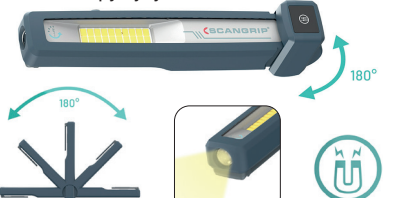

UNIFORM

- extrémně odolná a výkonná svítidla s širokým i bodovým světlem
- s kompaktní dobíjecí základnou
- magnet, klip i závěsný hák
- hlava lampy výkyvná o 180°

zdroj světla	32 multi LED
rozměry (mm)	188 x 60 x 33
světelný tok (Lumen)	50 - 500 / 175
doba provozu	3 - 32 hod.
příkon	3,2 W
třída ochrany / náraz	IP65 / IK07 / 2 m
v balení	svítidla a USB-C kabel

03.6208

MINIFORM

- kapesní štíhlá svítidla s širokým i bodovým světlem
- magnet, klip i závěsný hák
- hlava lampy výkyvná o 180°

zdroj světla	20 multi LED
rozměry (mm)	126 x 60 x 23,5
světelný tok (Lumen)	20 - 200 / 120
doba provozu	3 - 27 hod.
příkon	1,2 W
třída ochrany / náraz	IP65 / IK07 / 2 m
v balení	svítidla a USB-C kabel

03.6207

UNIPEN

- štíhlá pracovní svítidla s širokým i bodovým světlem
- obsahuje magnet i klip na zavěšení
- hlava lampy výkyvná o 180°

zdroj světla	20 multi LED
rozměry (mm)	126 x 60 x 23,5
světelný tok (Lumen)	15 - 150 / 75
doba provozu	3 - 22 hod.
příkon	1,1 W
třída ochrany / náraz	IP65 / IK07 / 2 m
v balení	svítidla a USB-C kabel